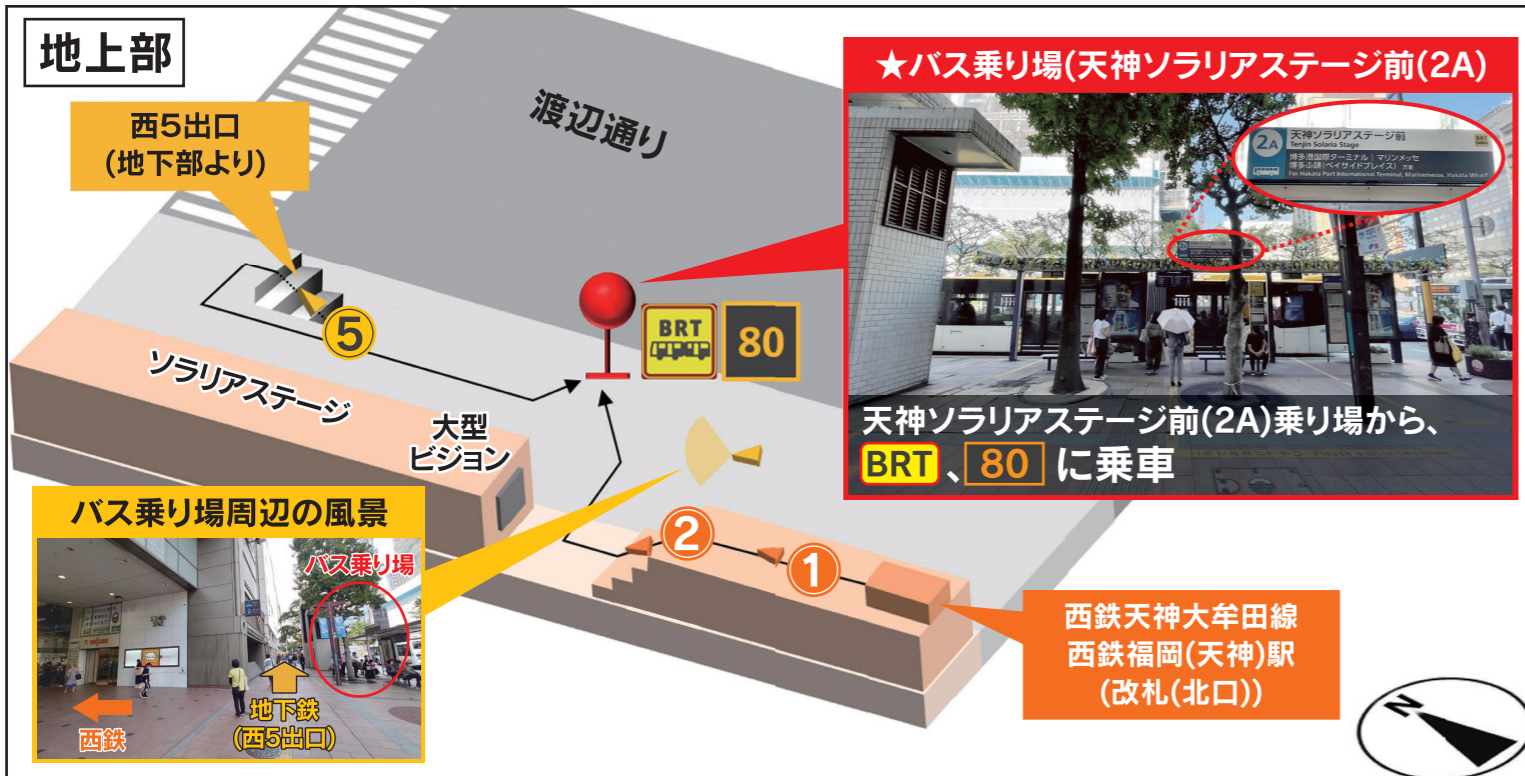

バス乗り場案内図 天神地区 ⇒ マリンメッセ福岡、福岡国際会議場 方面

福岡国際センター、福岡サンパレス、博多港国際ターミナル 他

■ 西鉄天神大牟田線 西鉄福岡(天神)駅 をご利用の方

1 改札(北口)を出てまっすぐ進み、正面の階段を下ります

2 階段を下りたら、右方向へ(大型ビジョンが目印です)

■ 福岡市営地下鉄をご利用の方 → まずは、西5出口 を目指してください

■ 地下鉄空港線 天神駅 をご利用の方

1 改札口を出て、天神地下街を目指してください (案内所が目印です)

2 西3番街へ入りまっすぐ進み、西5出口を目指してください

3 西5出口の階段(右手前方向)を上ります

■ 地下鉄七隈線 天神南駅 をご利用の方

1 改札口を出てまっすぐ進み、天神地下街を目指してください

2 西11番街 (奥側を右折)へ入り、まっすぐ進み西5出口を目指してください

3 西5出口の階段(左方向)を上ります

4 階段を上り終わったら、左手前方向へ向ってください