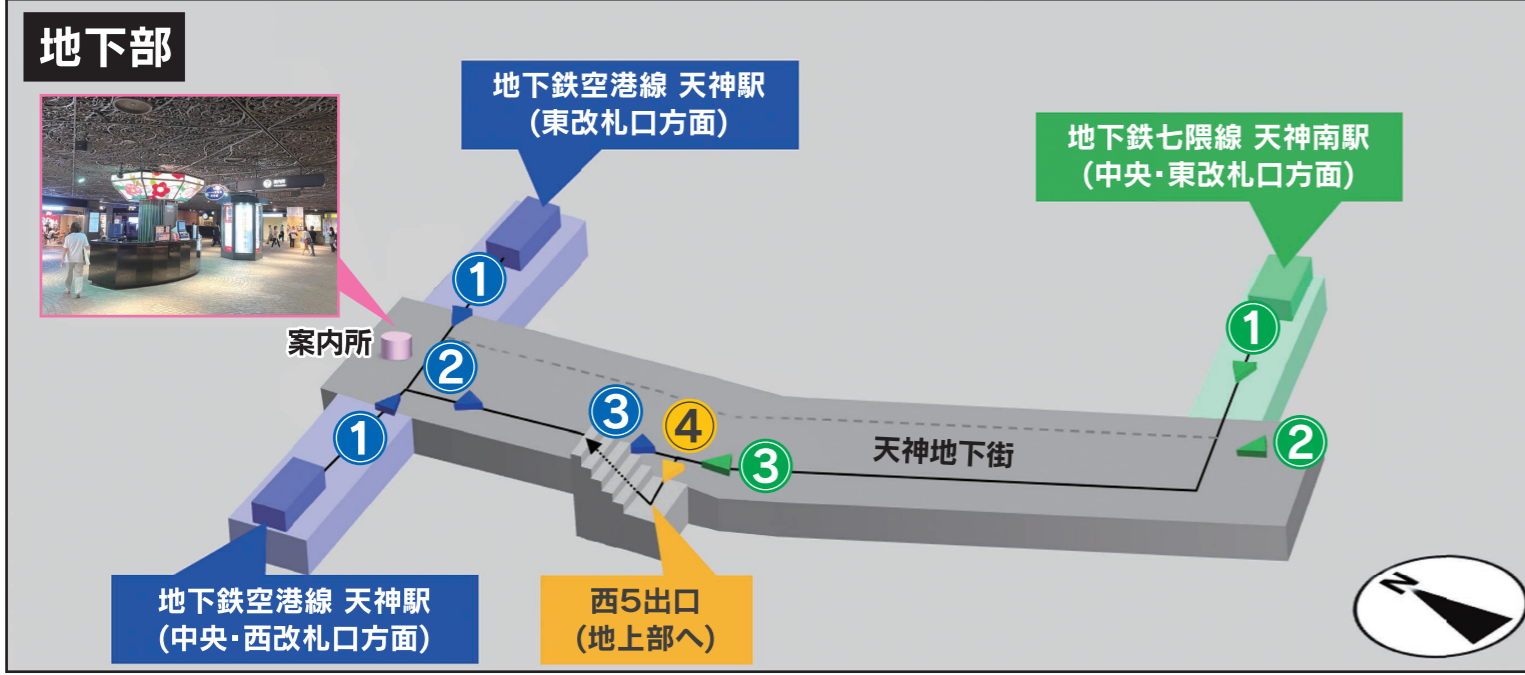

バス乗り場案内図 天神地区 ⇒ マリンメッセ福岡、福岡国際会議場 方面

福岡国際センター、福岡サンパレス、博多港国際ターミナル 他

■ 西鉄天神大牟田線 西鉄福岡(天神)駅 をご利用の方

1 改札(北口)を出てまっすぐ進み、正面の階段を下ります

2 階段を下りたら、右方向へ(大型ビジョンが目印です)

■ 福岡市営地下鉄をご利用の方 → まずは、西5出口 を目指してください

■ 地下鉄空港線 天神駅 をご利用の方

1 改札口を出て、天神地下街を目指してください (案内所が目印です)

2 西3番街へ入りまっすぐ進み、西5出口を目指してください

3 西5出口の階段(右手前方向)を上ります

■ 地下鉄七隈線 天神南駅 をご利用の方

1 改札口を出てまっすぐ進み、天神地下街を目指してください

2 西11番街 (奥側を右折)へ入り、まっすぐ進み西5出口を目指してください

3 西5出口の階段(左方向)を上ります

4 階段を上り終わったら、左手前方向へ向ってください